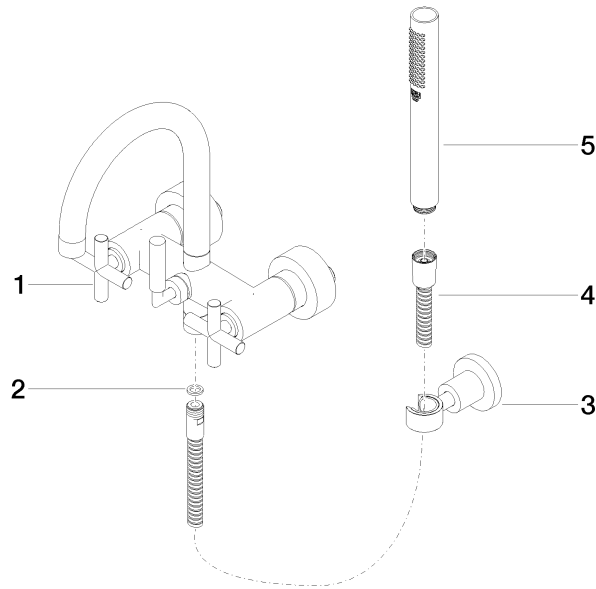

25 133 892

- Auslauf: runder luftangereicherter Strahl
- Durchfluss max. 22 l/min bei 3 bar Fließdruck
- Handbrause: COMPACT RAIN, Durchfluss max. 6,8 l/min (bei 3 Bar)
- Schlauchbrausegarnitur mit Antikalk-System
- Ausladung 240 mm
- Drehumstellung Wanne/Brause
- Schubrosetten Ø 65 mm
- Rosette für Brausehalter Ø 50 mm
- Anschluss 1/2"
- Stichmaß 150 mm ± 15 mm
- Metallbrauseschlauch 1250 mm mit integriertem Verdreherschutz

Eigensicher gegen Rückfließen.

Kombination mit Standanschlüssen auf Anfrage möglich (x-TRA SERVICE).

	Chrom	25 133 892-00
	Platin gebürstet	25 133 892-06
	Platin	25 133 892-08
	Dark Chrome	25 133 892-19
	Messing gebürstet (23kt Gold)	25 133 892-28
	Schwarz matt	25 133 892-33
	Champagne gebürstet (22kt Gold)	25 133 892-46
	Champagne (22kt Gold)	25 133 892-47
	Chrom gebürstet	25 133 892-93
	Dark Platinum gebürstet	25 133 892-99

25 133 892

**Durchflussdiagramm**

**Zertifikate**

WRAS\_2210004. LGA\_18933. Belgaqua\_21-026-27\_4.

25 133 892

Ersatzteile für die  
anderen  
Oberflächenvarianten  
finden Sie hier: Platin  
gebürstet

### Ersatzteilstückliste

Nr.	Artikelnummer	Benennung	Verbaumenge	Lieferzeit
1	25 100 892-00	TARA Wannenbatterie für Wandmontage - Chrom	1	-
Ersatzteil nicht mehr bestellbar, bitte bestellen Sie den Nachfolgeartikel				
2	90 14 20 026 00 90	Dichtung	1	2
3	28 050 892-00	TARA Brausehalter - Chrom	1	10
4	90 30 02 072 00-00	Metall-Brauseschlauch 1/2" x 3/8" x 1250 mm - Chrom	1	10
5	90 12 11 140 30-00	Brause	1	10