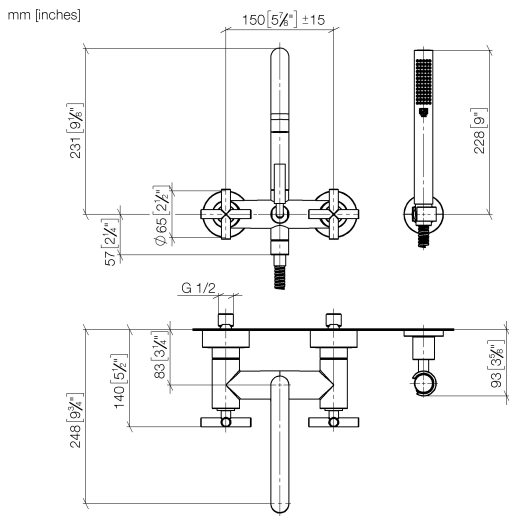

25 133 892

- Auslauf: runder luftangereicherter Strahl
- Durchfluss max. 22 l/min bei 3 bar Fließdruck
- Handbrause: COMPACT RAIN, Durchfluss max. 6,8 l/min (bei 3 Bar)
- Schlauchbrausegarnitur mit Antikalk-System
- Ausladung 240 mm
- Drehumstellung Wanne/Brause
- Schubrosetten Ø 65 mm
- Rosette für Brausehalter Ø 50 mm
- Anschluss 1/2"
- Stichmaß 150 mm ± 15 mm
- Metallbrauseschlauch 1250 mm mit integriertem Verdreherschutz

Eigensicher gegen Rückfließen.

Kombination mit Standanschlüssen auf Anfrage möglich (x-TRA SERVICE).

	Chrom	25 133 892-00
	Platin gebürstet	25 133 892-06
	Platin	25 133 892-08
	Dark Chrome	25 133 892-19
	Messing gebürstet (23kt Gold)	25 133 892-28
	Schwarz matt	25 133 892-33
	Champagne gebürstet (22kt Gold)	25 133 892-46
	Champagne (22kt Gold)	25 133 892-47
	Chrom gebürstet	25 133 892-93
	Dark Platinum gebürstet	25 133 892-99

25 133 892

**Durchflussdiagramm**

**Zertifikate**

WRAS\_2210004. LGA\_18933. Belgaqua\_21-026-27\_4.

25 133 892

Ersatzteile für die  
anderen  
Oberflächenvarianten  
finden Sie hier: Platin  
gebürstet

### Ersatzteilstückliste

Nr.	Artikelnummer	Benennung	Verbaumenge	Lieferzeit
1	25 100 892-00	TARA Wannenbatterie für Wandmontage - Chrom	1	-
Ersatzteil nicht mehr bestellbar, bitte bestellen Sie den Nachfolgeartikel				
2	90 14 20 026 00 90	Dichtung	1	2
3	28 050 892-00	TARA Brausehalter - Chrom	1	10
4	90 30 02 072 00-00	Metall-Brauseschlauch 1/2" x 3/8" x 1250 mm - Chrom	1	10
5	90 12 11 140 30-00	Brause	1	10